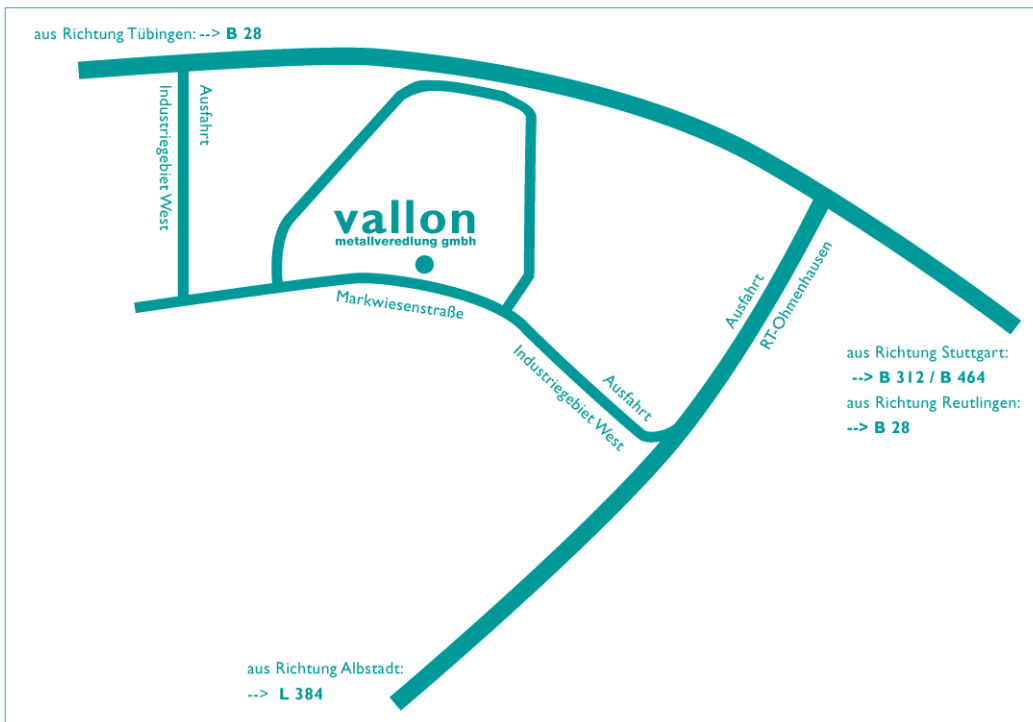

Vallon Metallveredlung GmbH
markwiesenstraße 24
72770 reutlingen
telefon (07121) 5 14 98 60
telefax (07121) 5 14 98 80
info@galvallon.de
www.galvallon.de